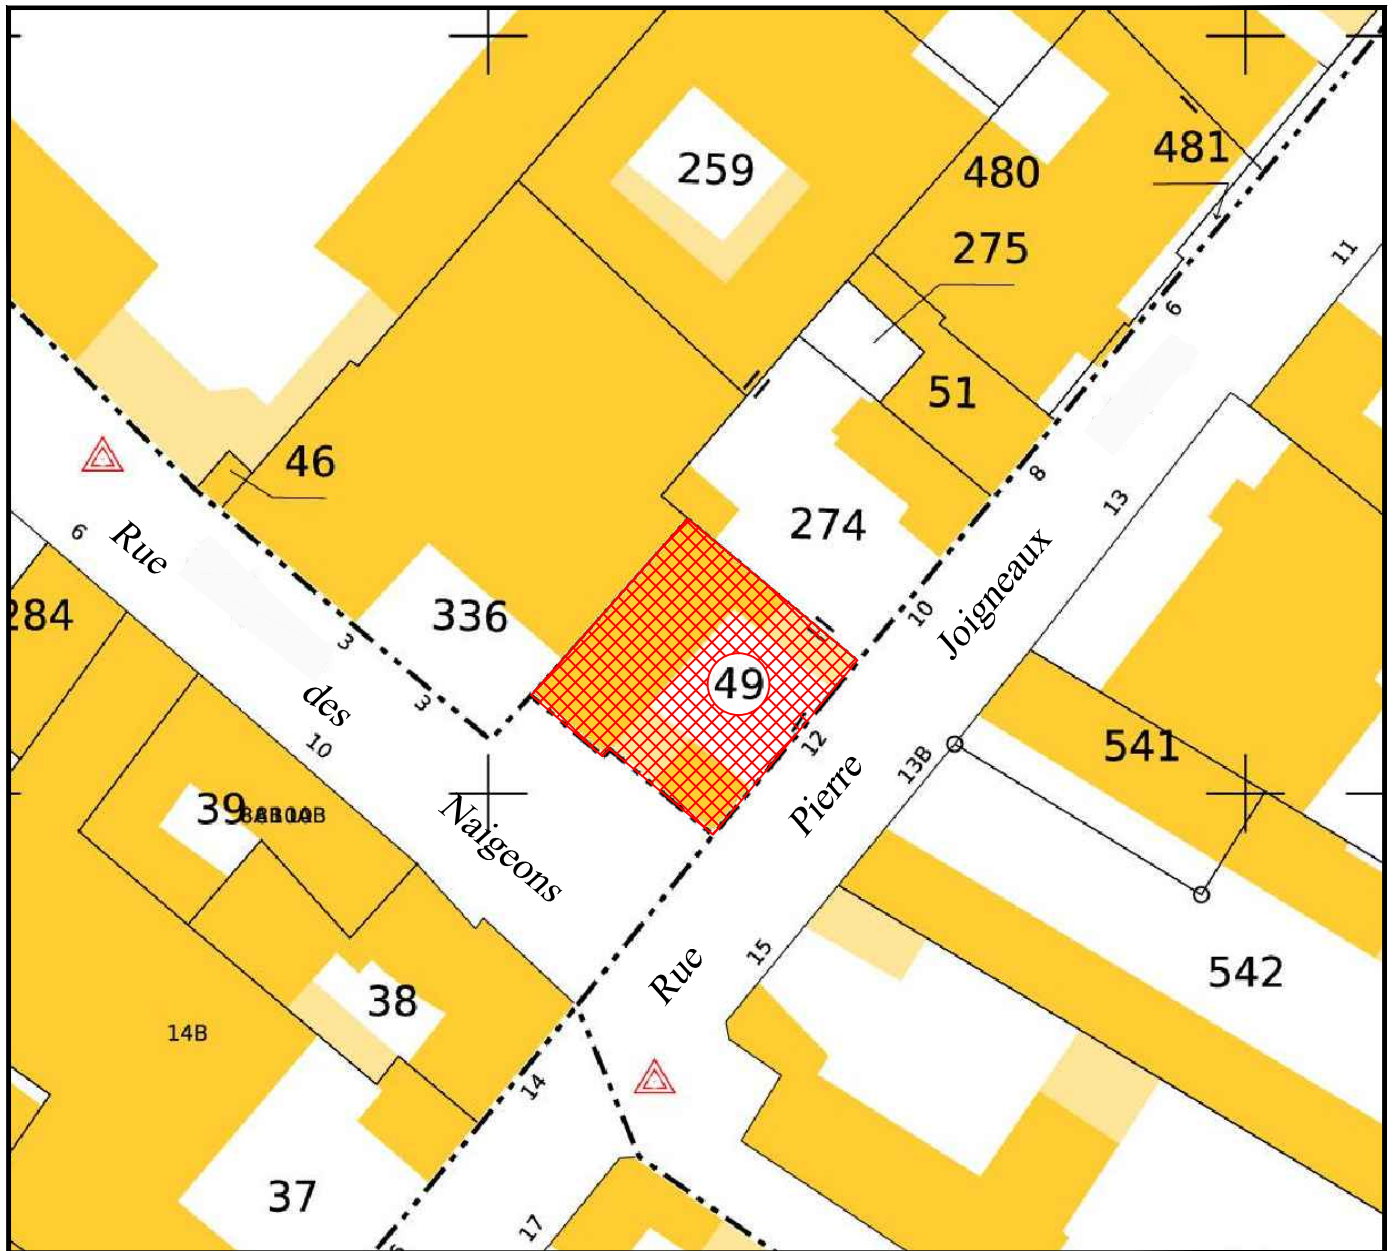

Département de Côte d'Or
Ville de Beaune

Propriété cadastrée AL n°49
12, rue Pierre Joigneaux

EXTRAIT CADASTRAL
SECTION AL

Echelle 1/500e sur A4

Berthet Liogier Caulfuty

géomètres-experts - urbanistes - ingénieurs VRD
paysagistes - environnementalistes
experts en économie immobilière et foncière