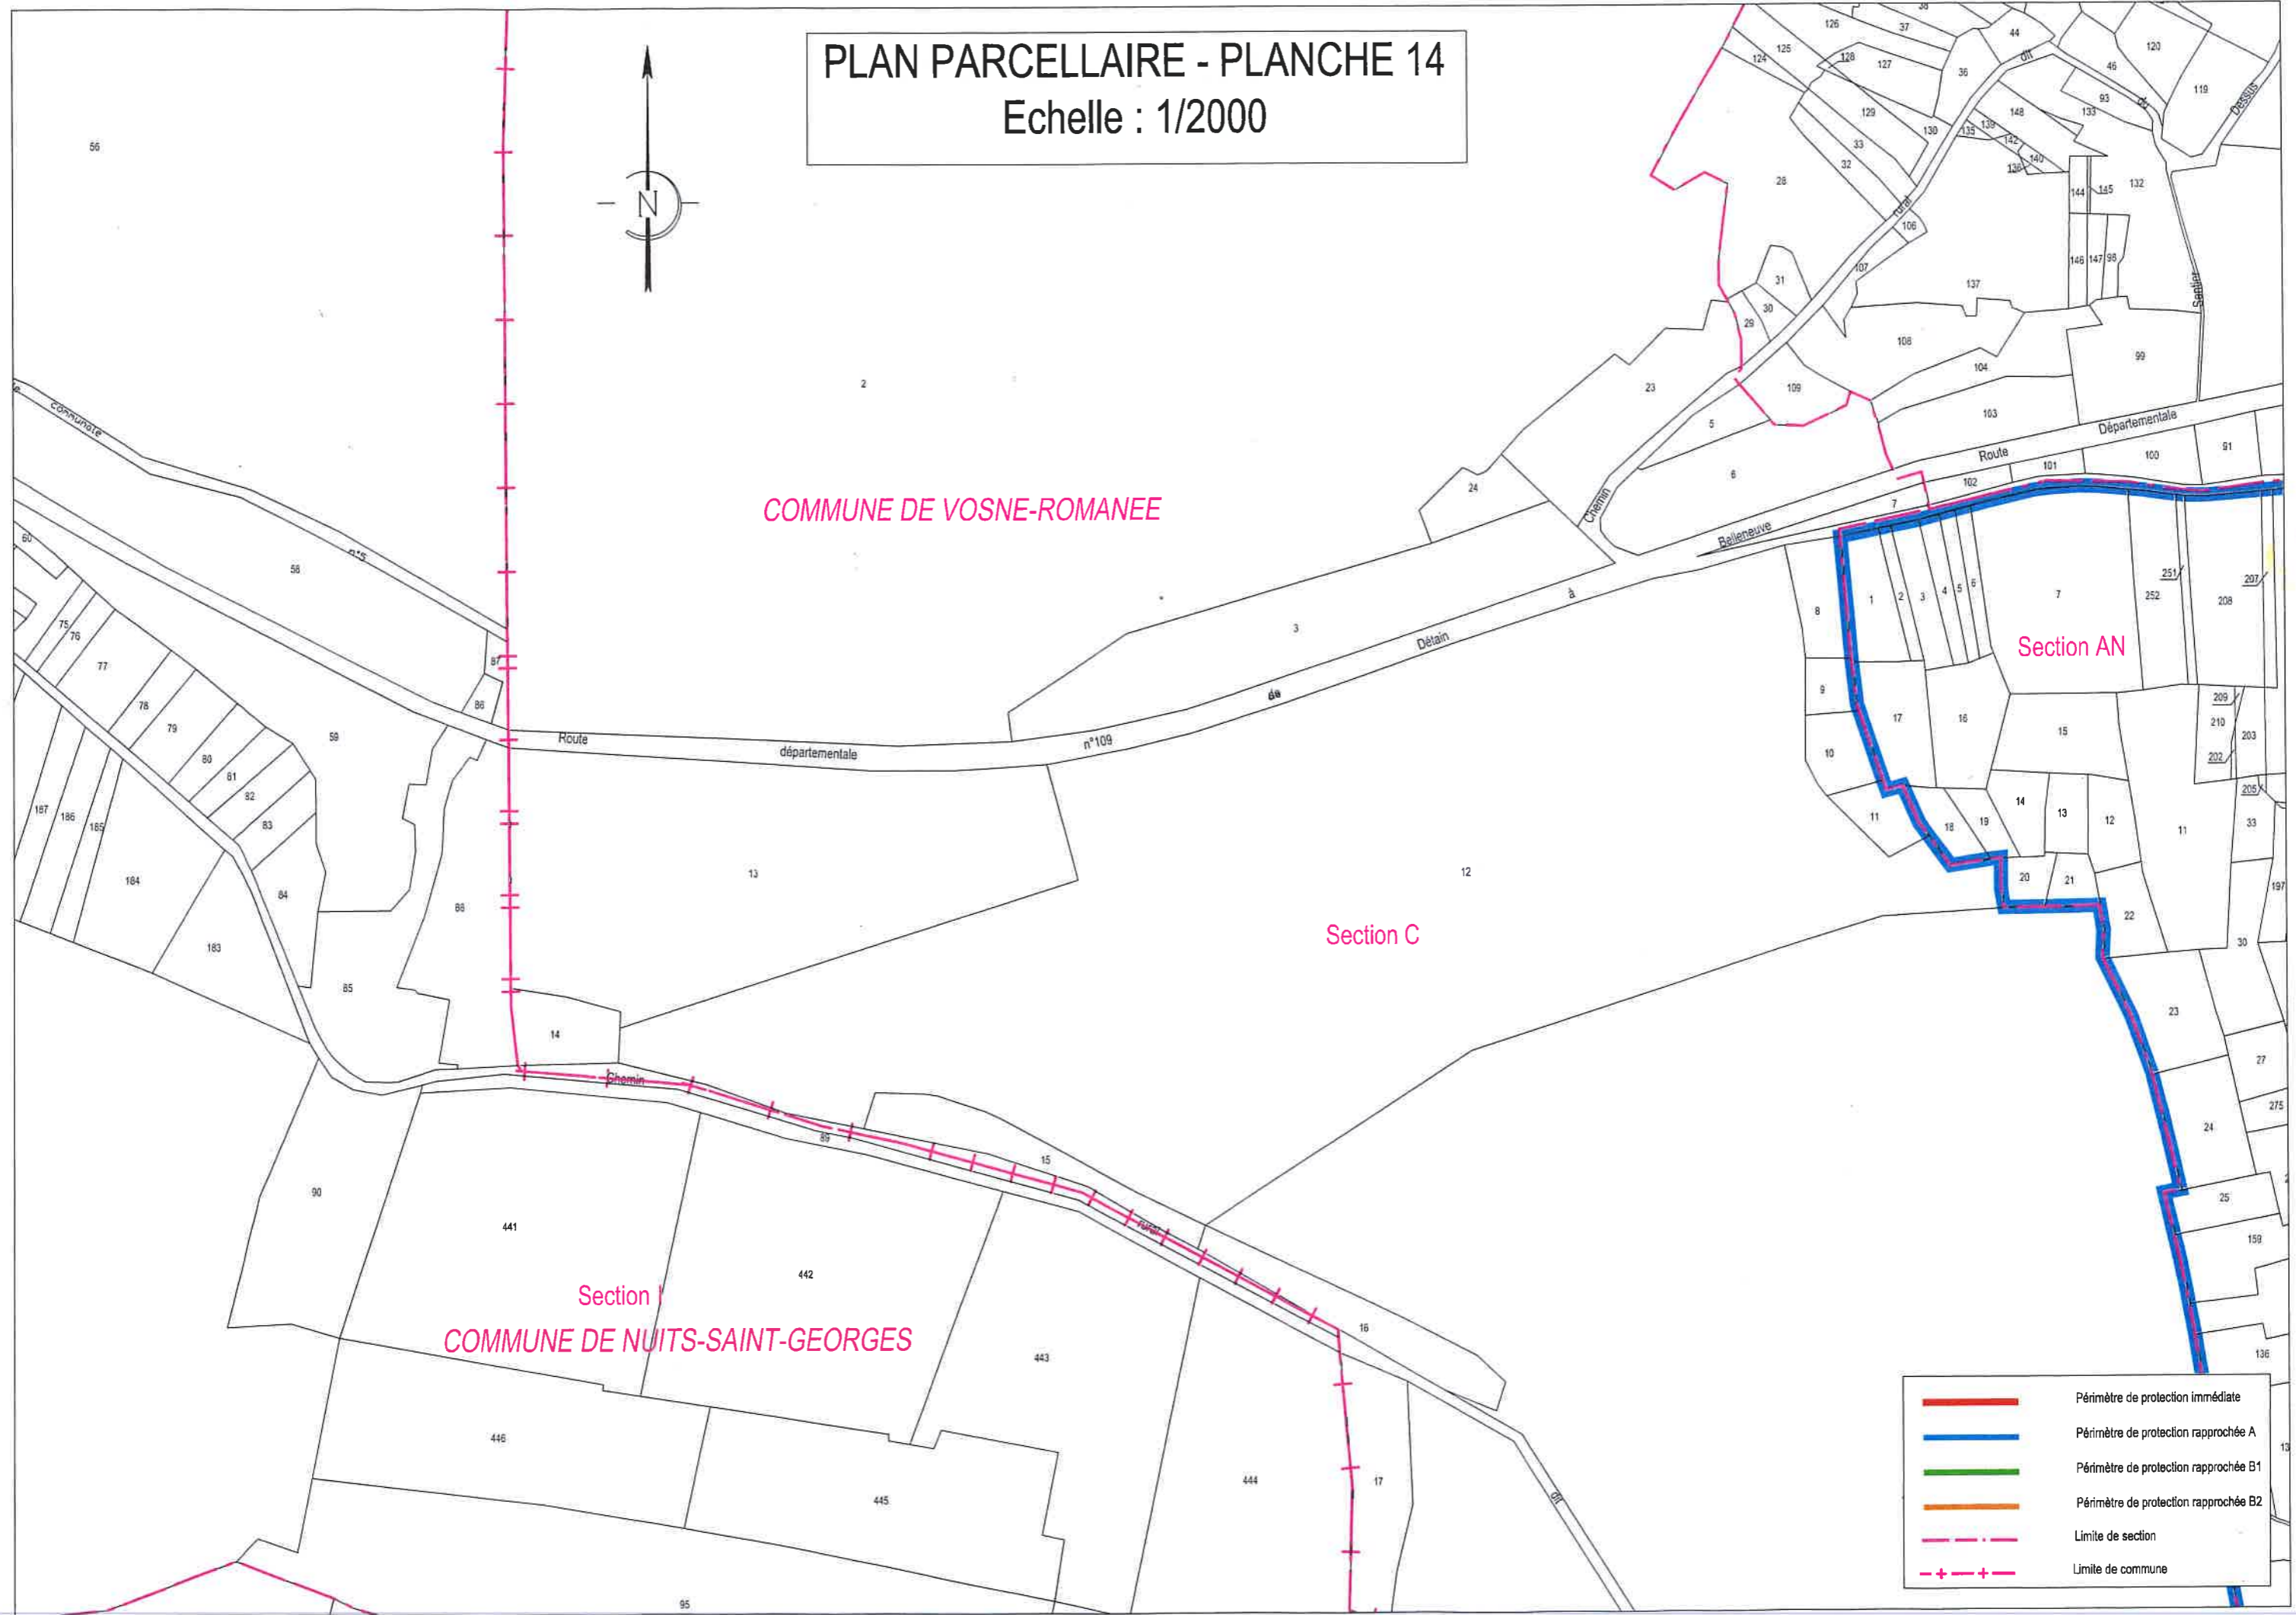

PLAN PARCELLAIRE - PLANCHE 14

Echelle : 1/2000

COMMUNE DE VOSNE-ROMANÉE

Section AN

Section C

Section I
COMMUNE DE NUITS-SAINT-GEORGES

	Périmètre de protection immédiate
	Périmètre de protection rapprochée A
	Périmètre de protection rapprochée B1
	Périmètre de protection rapprochée B2
	Limite de section
	Limite de commune