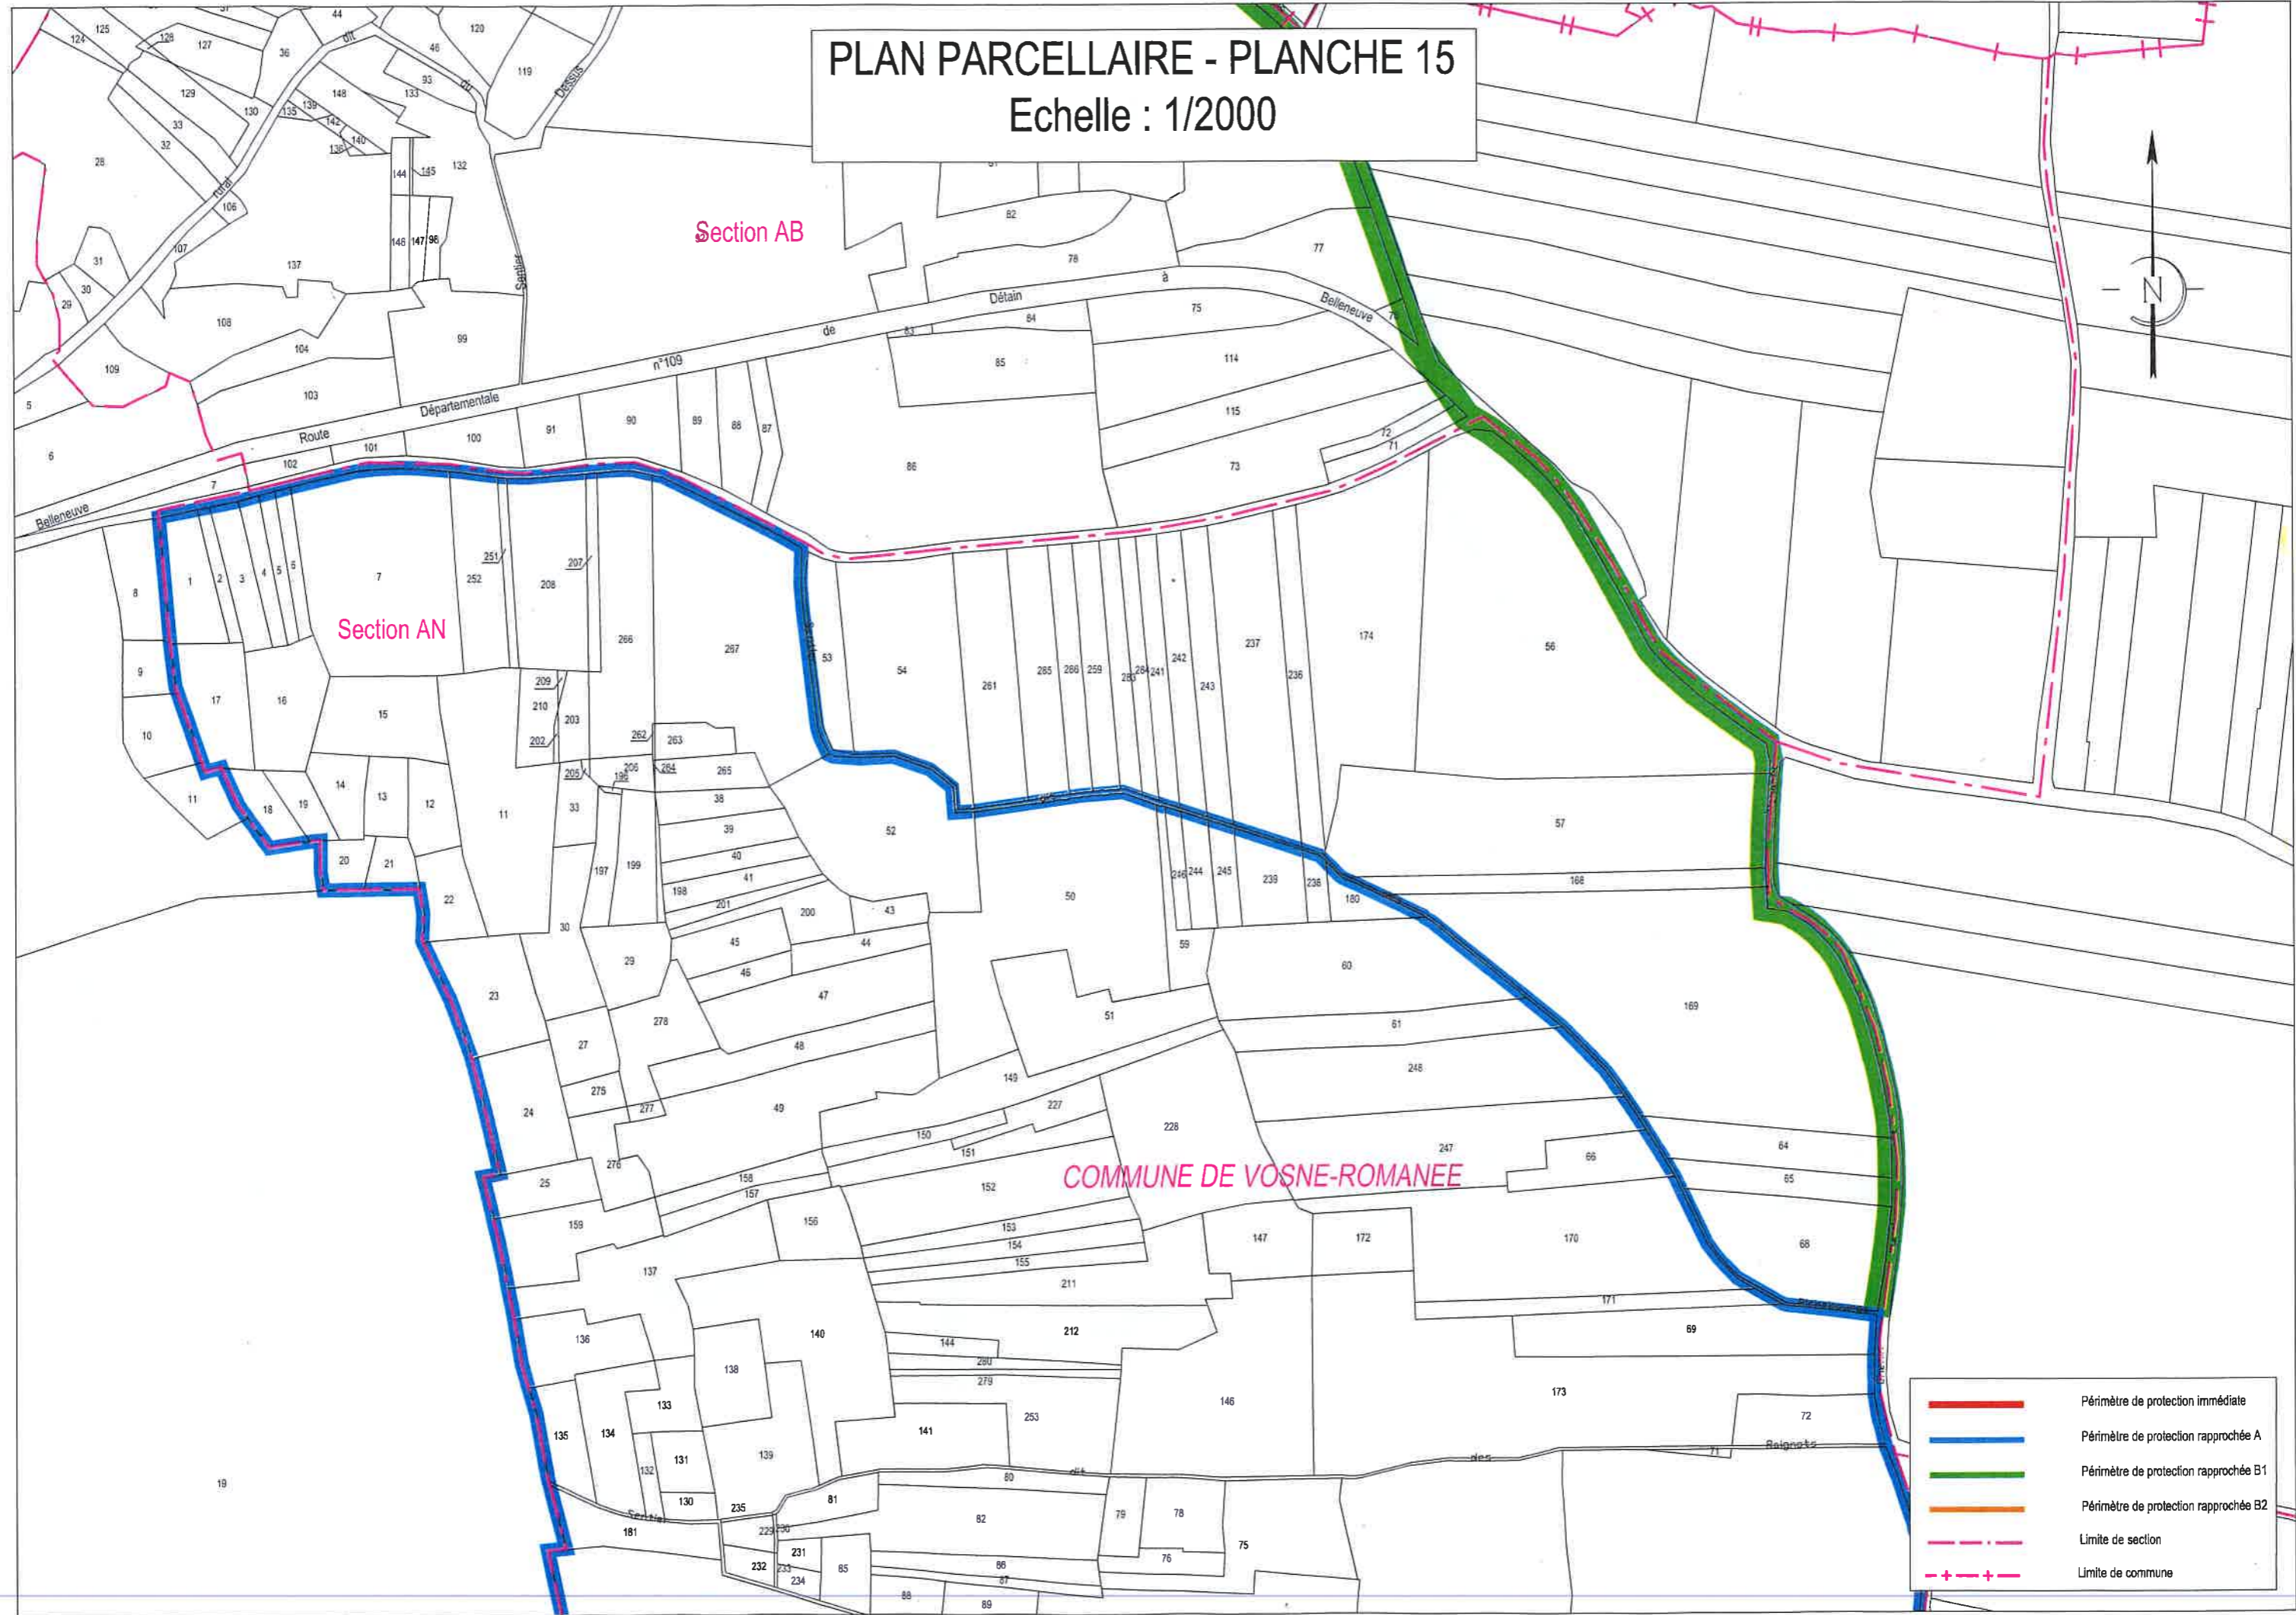

PLAN PARCELLAIRE - PLANCHE 15

Echelle : 1/2000

COMMUNE DE VOSNE-ROMANÉE

	Périmètre de protection immédiate
	Périmètre de protection rapprochée A
	Périmètre de protection rapprochée B1
	Périmètre de protection rapprochée B2
	Limite de section
	Limite de commune