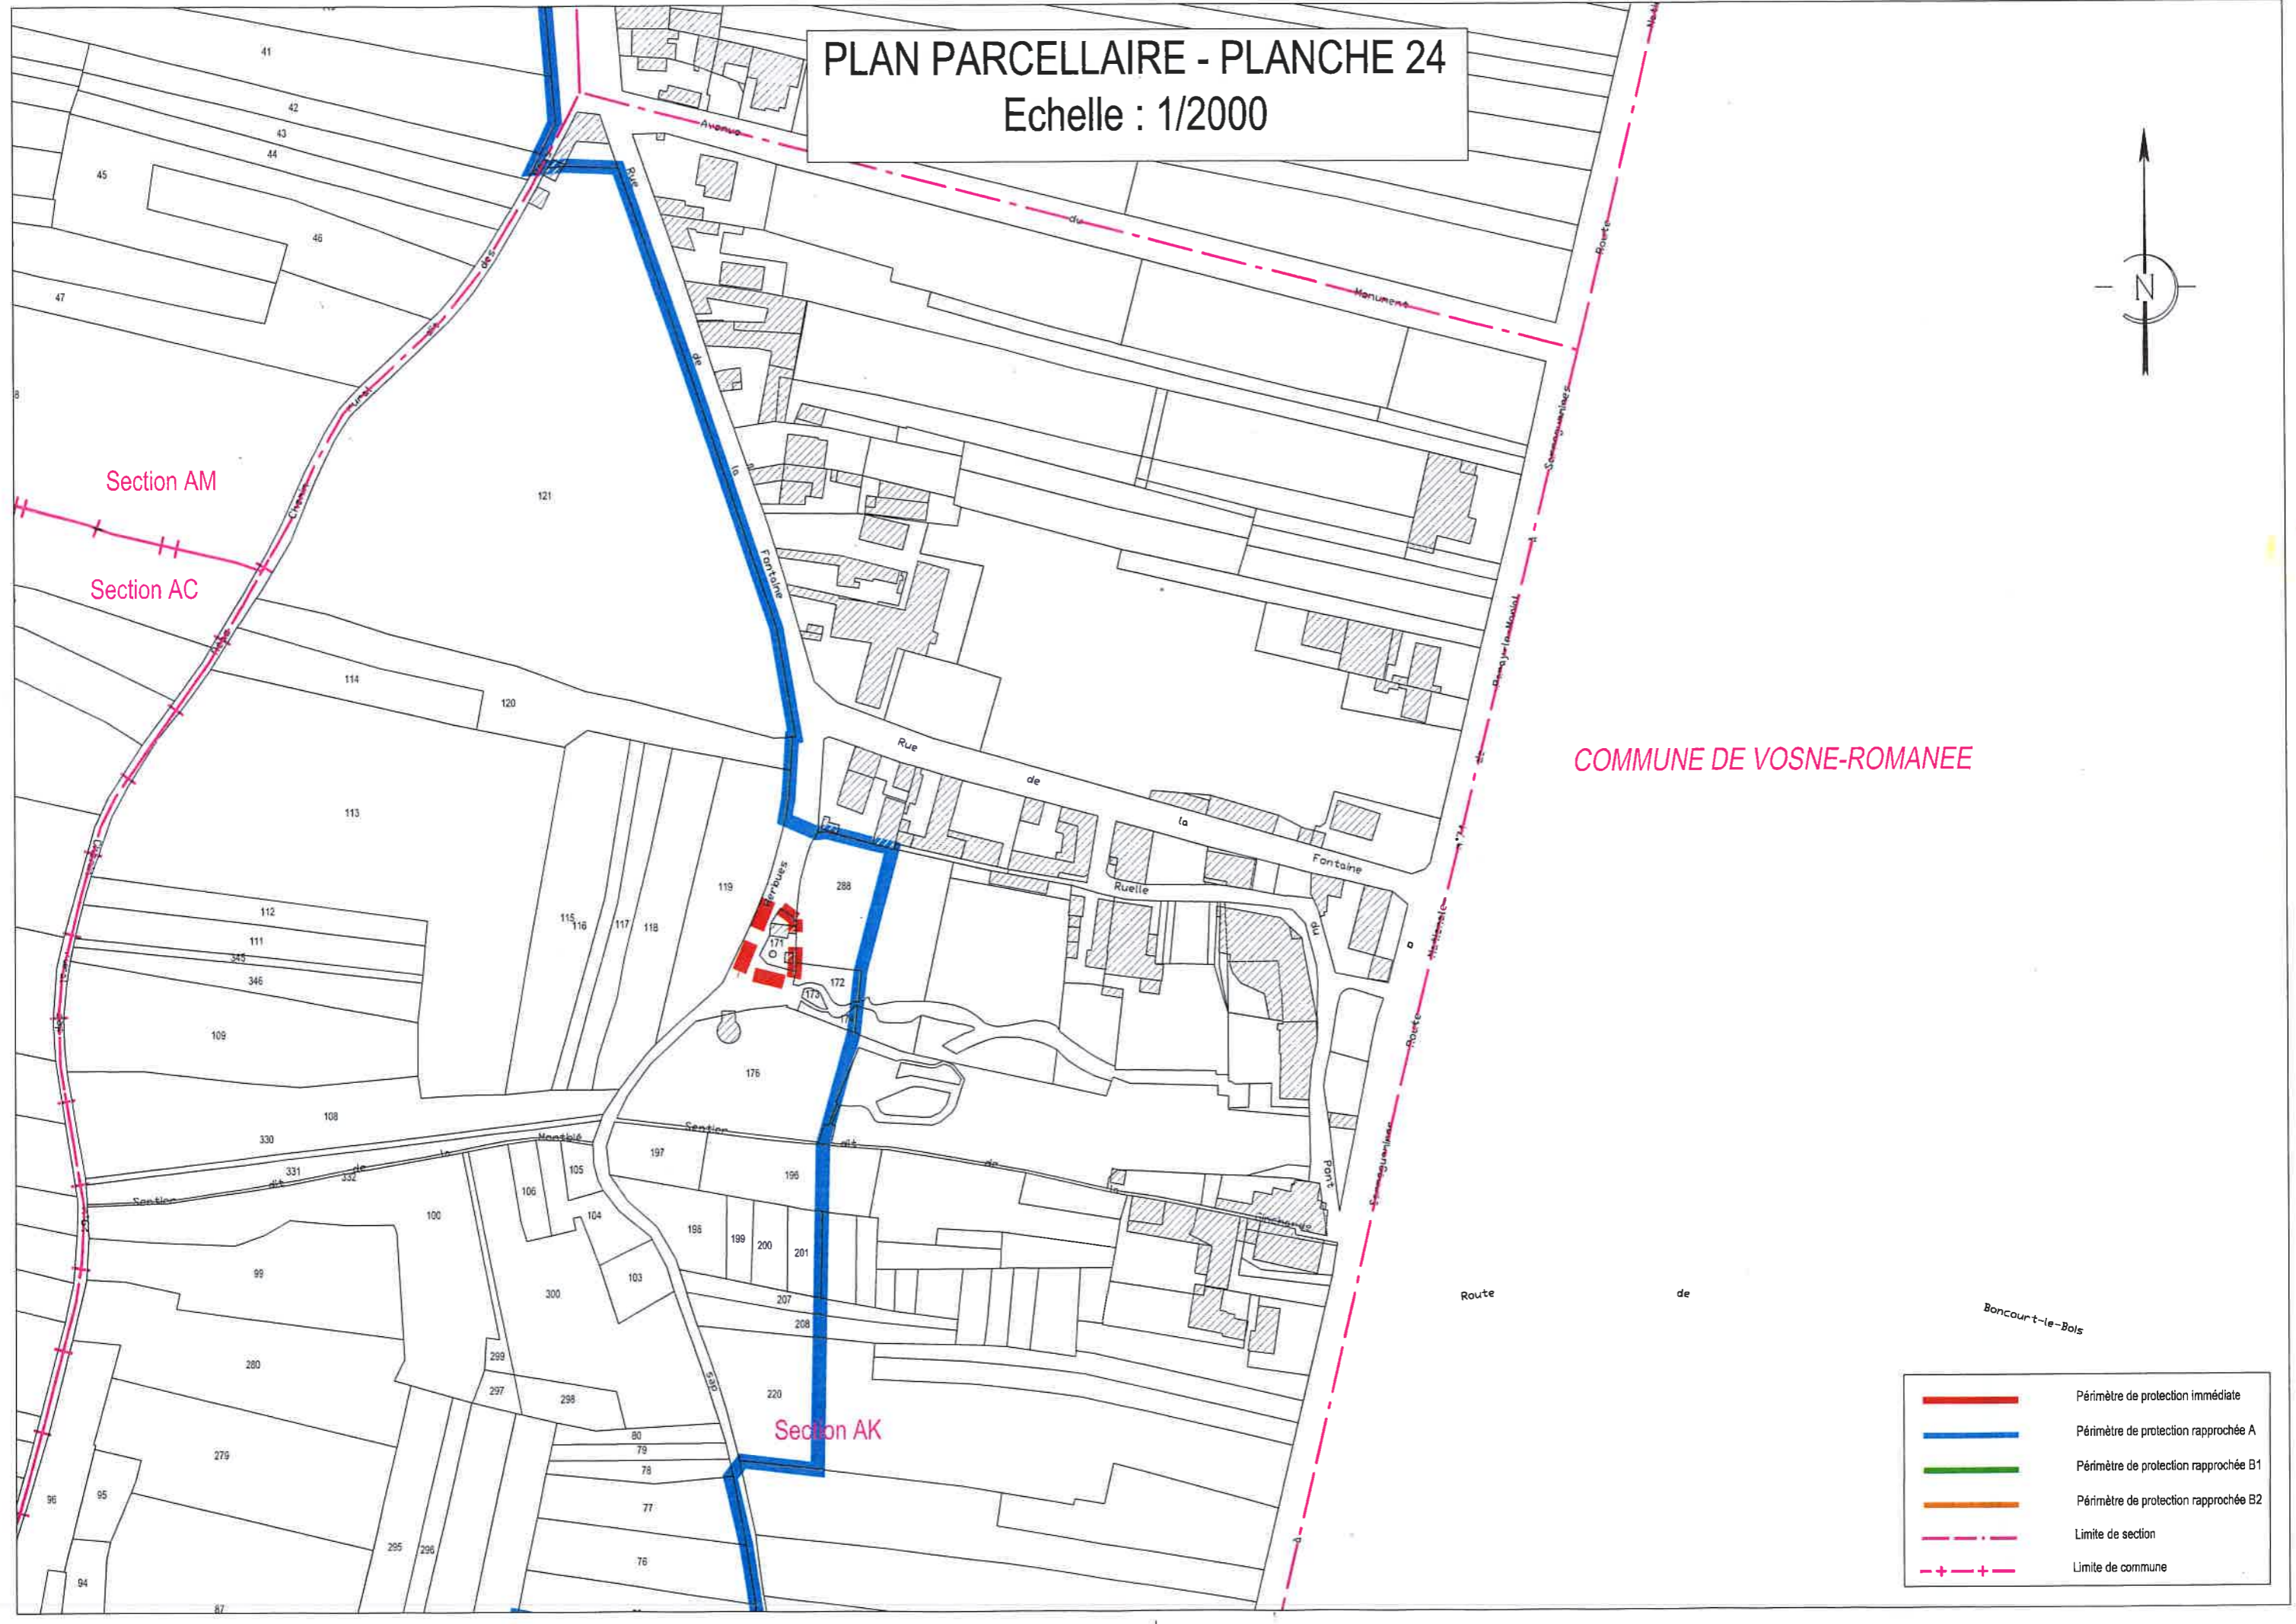

PLAN PARCELLAIRE - PLANCHE 24

Echelle : 1/2000

COMMUNE DE VOSNE-ROMANEE

	Périmètre de protection immédiate
	Périmètre de protection rapprochée A
	Périmètre de protection rapprochée B1
	Périmètre de protection rapprochée B2
	Limite de section
	Limite de commune

Section AK

Section AM

Section AC