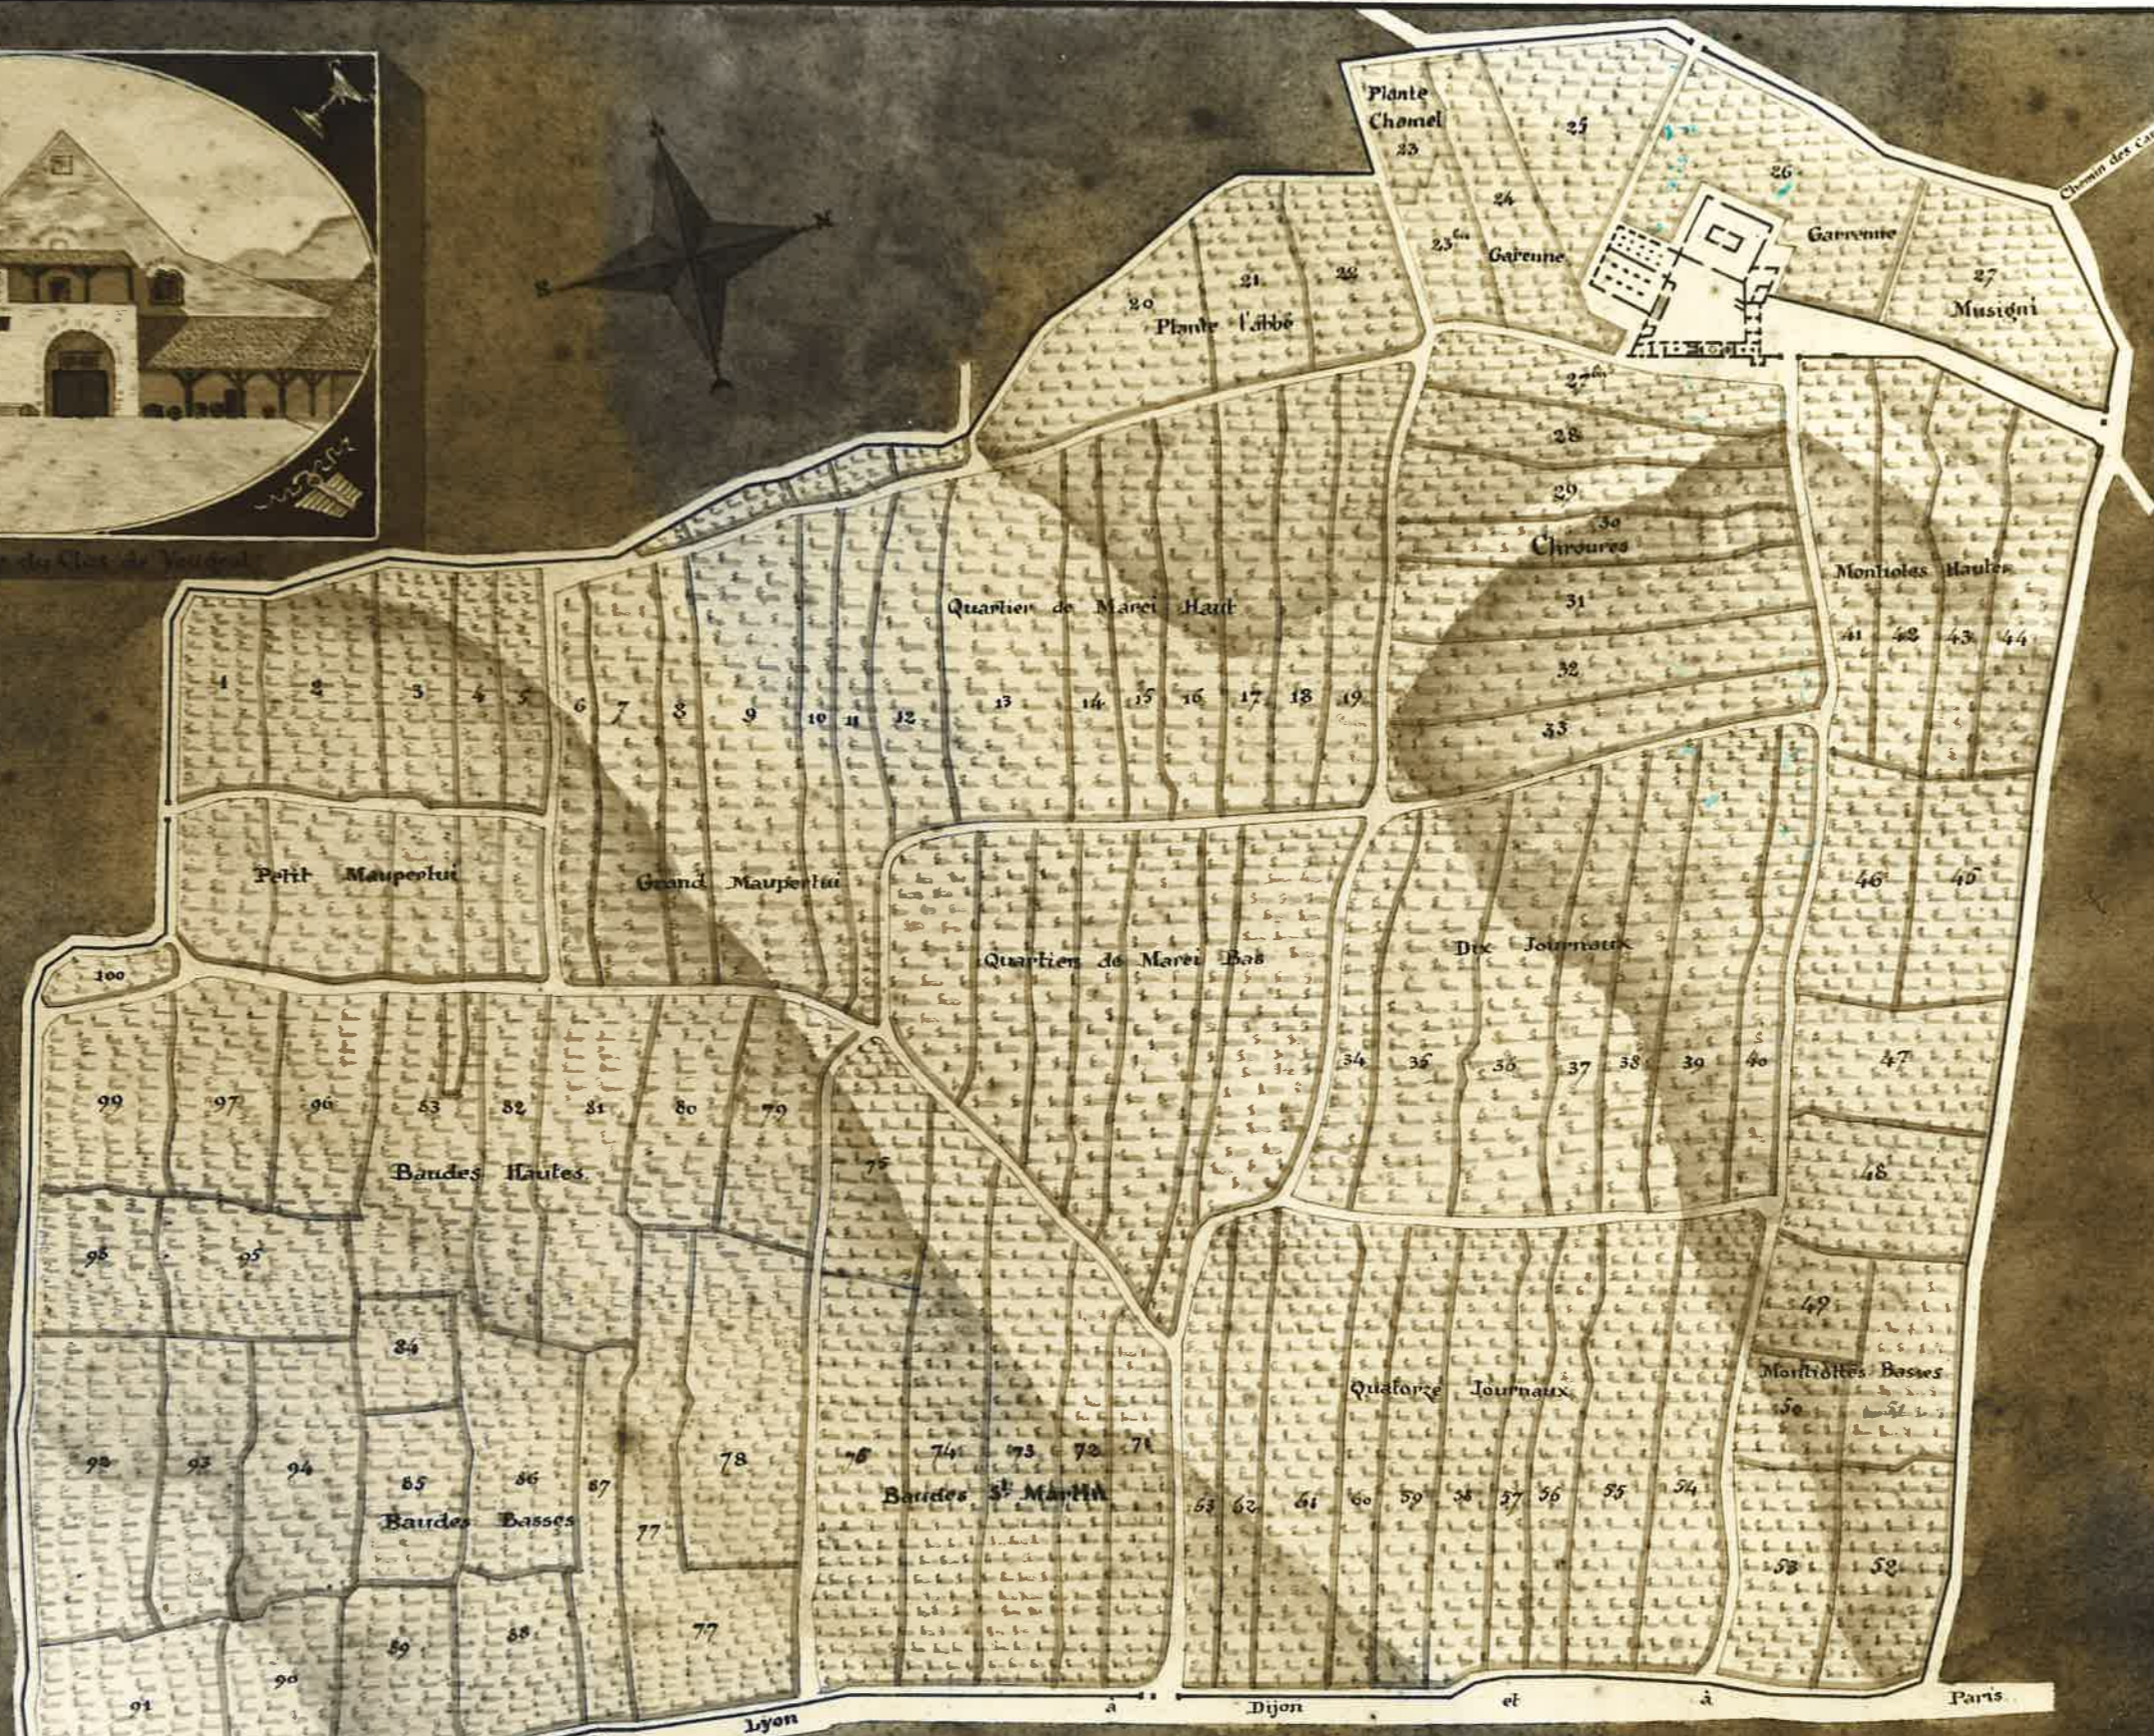

Vue du Cloître du Clos de Vougeot

**Plan Topographique Du Clos De Vougeot.**

dressé par les Moines de Cîteaux au XVI<sup>e</sup> siècle  
Echelle de 1:10000

Copie conforme dressée par le sousigné,  
A Nuits-S<sup>t</sup> Georges, le 20 Mars 1920