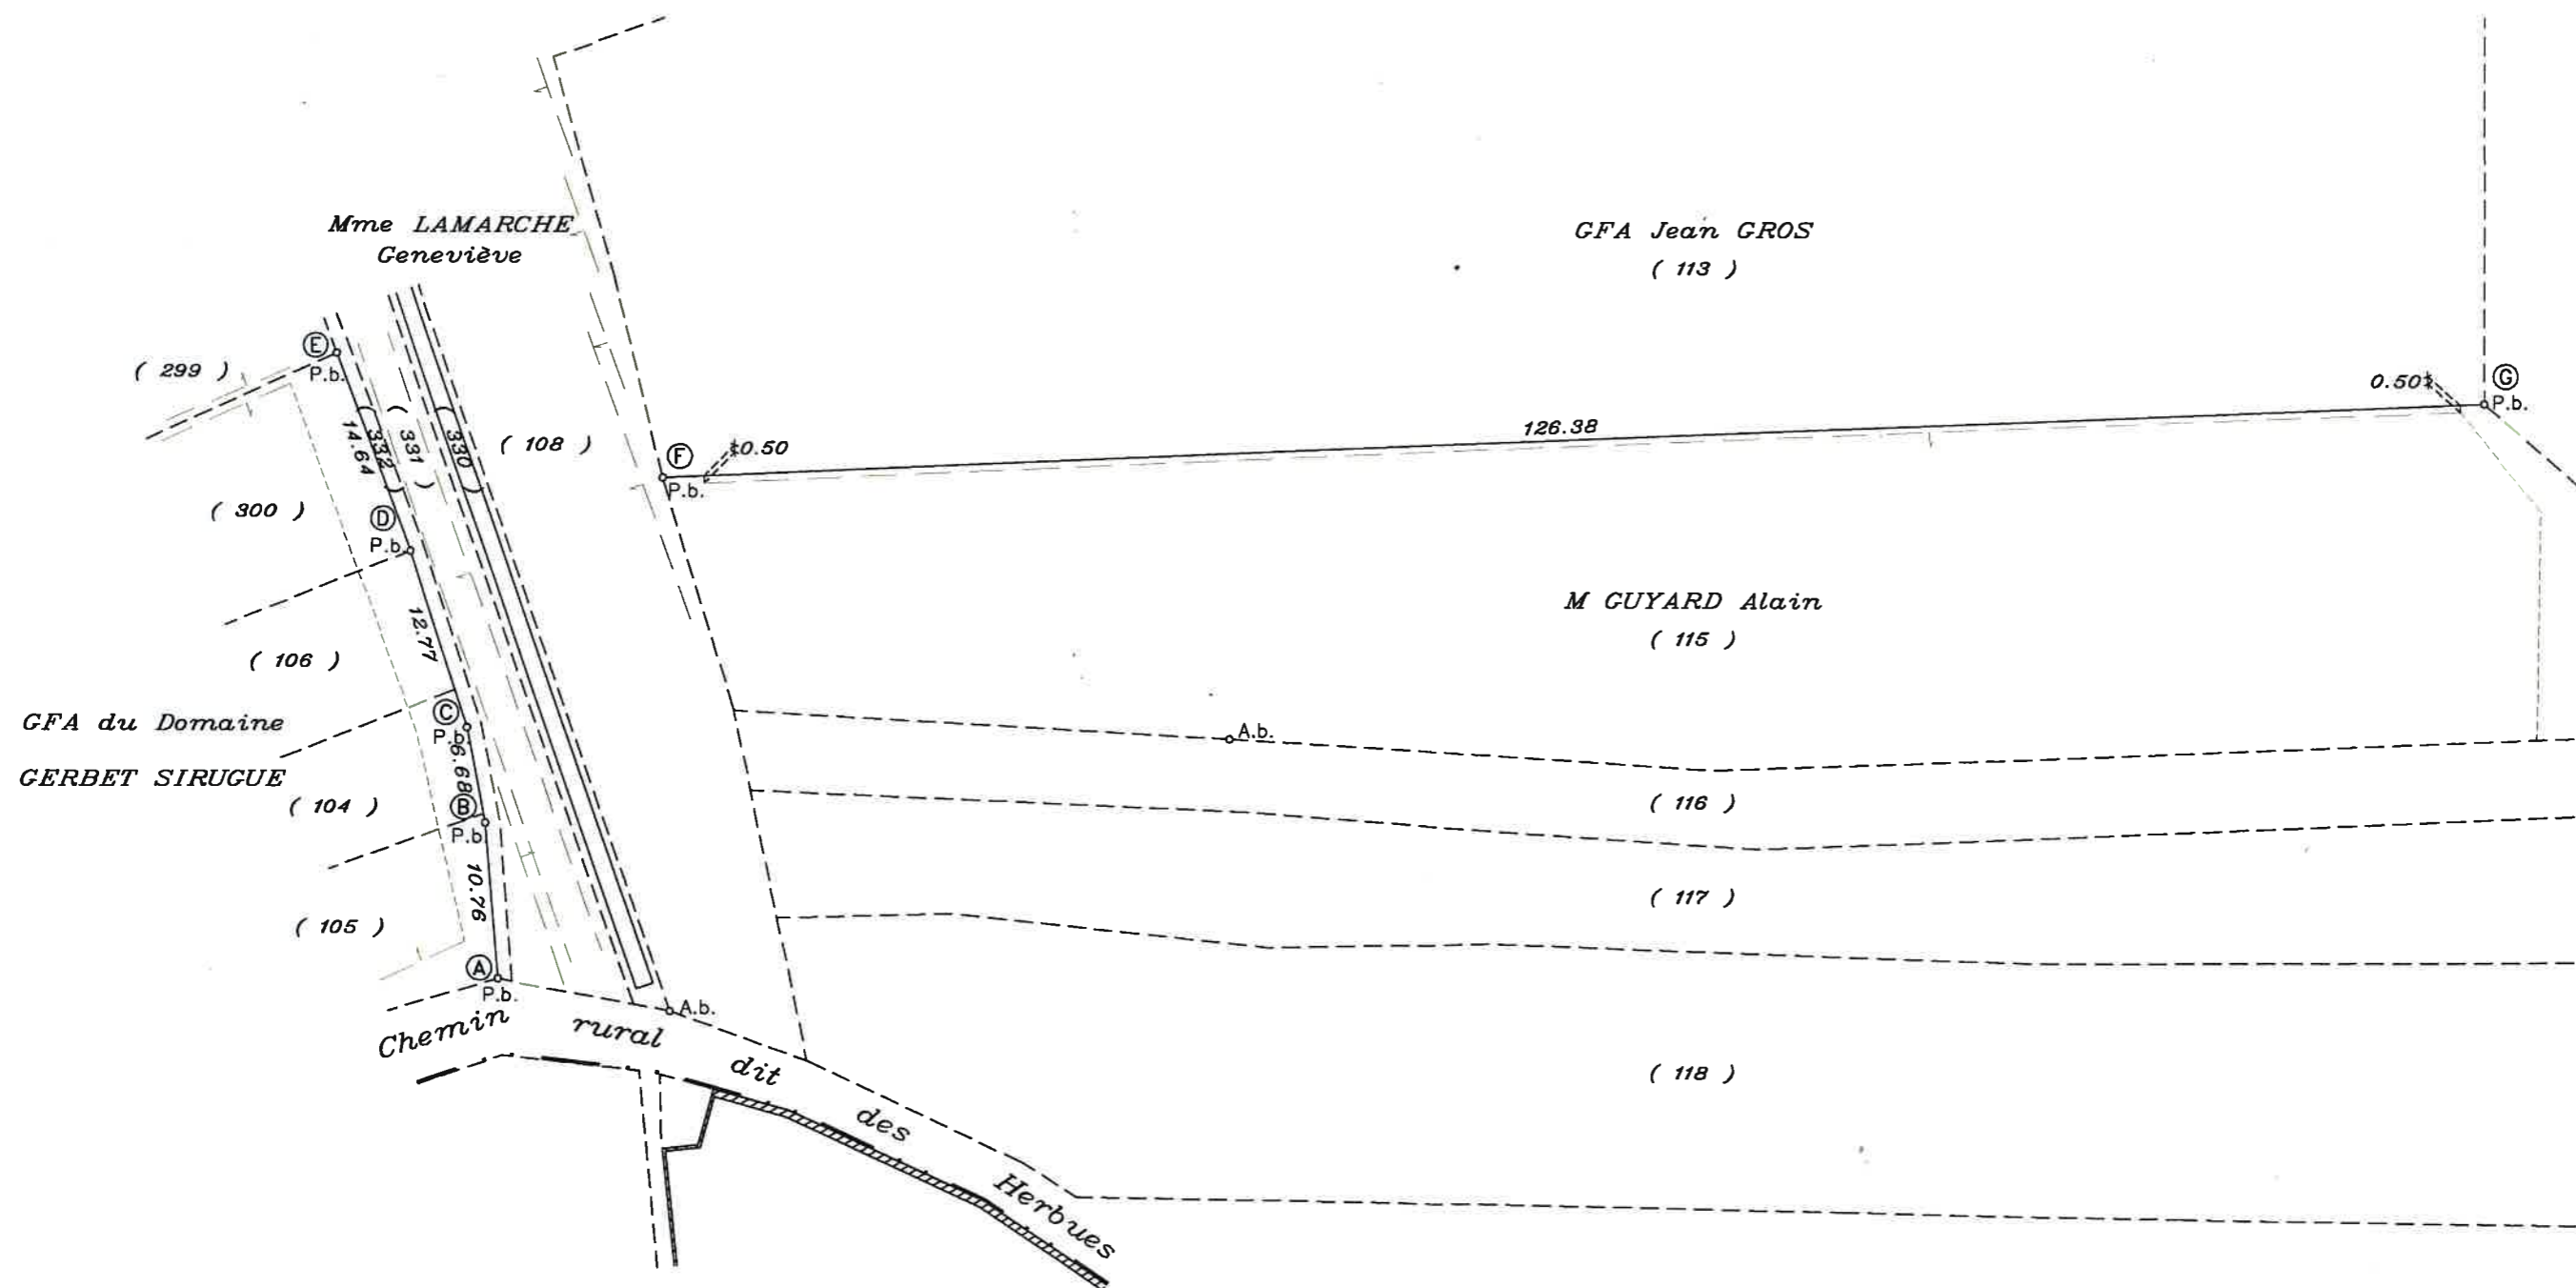

VOSNE-ROMANEE

Section AK

Lieudit " Aux Réas "

Propriété du GFA Jean GROS

PLAN DE DELIMITATION

Echelle : 1/500

01_046

Juillet 2001

Jacques VUILLEMENOT

Géomètre-Expert DPLG

20, rue de la Chartreuse - BP 304

21208 BEAUNE

Tél : 03 80 24 62 20 * Fax : 03 80 24 78 29

e-mail : vuillemenot.géomètre@wanadoo.fr

LEGENDE :

- P.b. Piquet bois
- A.b. Ancienne borne
- Rang de vigne
- - - Limite des derniers ceps
- - - Limite approximative d'imposition fiscale

Nota :

Les piquets bois désignés par les lettres ont été implantés par le Géomètre-Expert Soussigné le 27 Avril 2001.