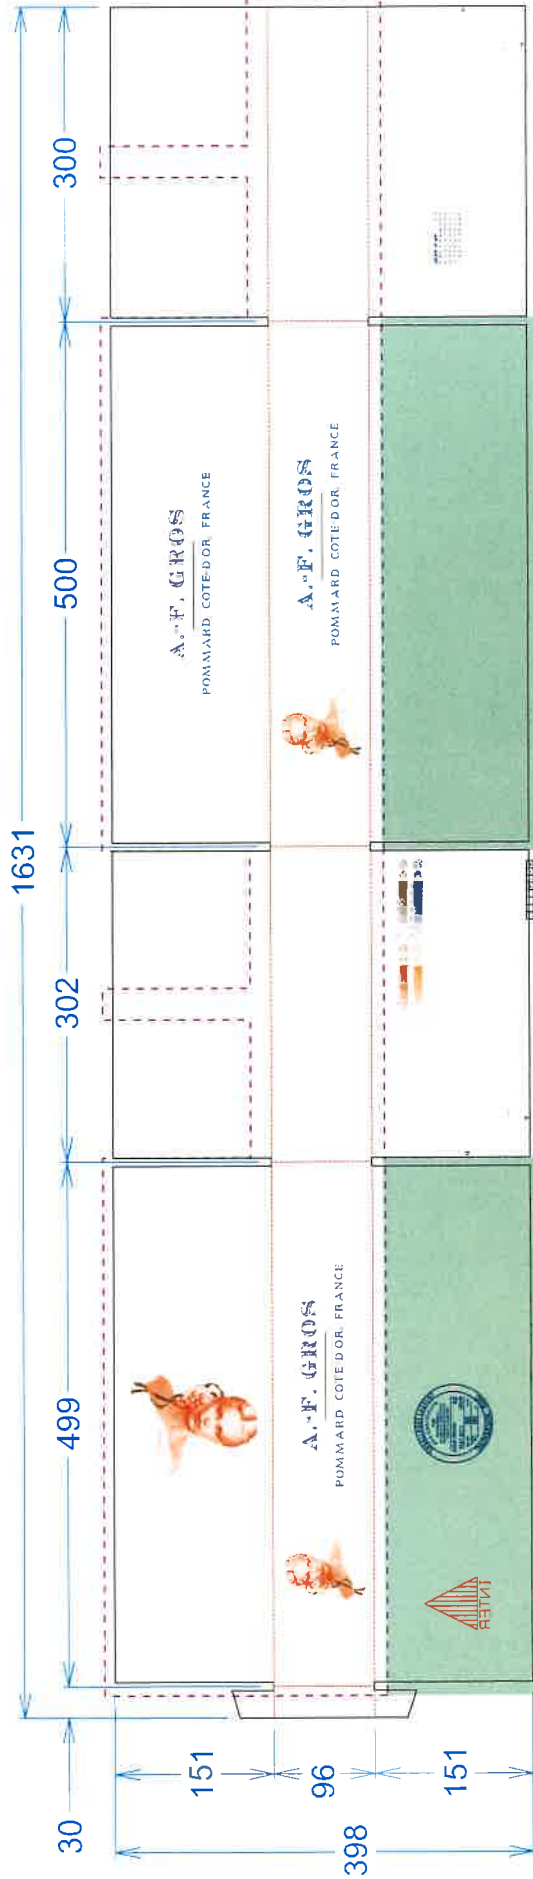

VERNIS VSISB

VERNIS VMAT

BON A TIRER N° : 2019001039

Voire contact:

Echelle: 100 %

Client: Coop Bourgogne du Sud
Référence: 225375 CA 1x6
DOM GROS POMMARD

N° de Cde :
N° Article : 67958
Dim. int.: 496 x 298 x 88
Activité :

Version	Date	Dess.	Couleurs
1	04/07/19	CM	BLEU 430 P 288 C ROSE P 713 C ORANGE P 576 C OR 10 P 873 C VSI58 VMAT

Remarques:
Ce BAT a été réalisé sur le plan technique de l'échantillon n°: **18-0869-A1**

ATTENTION : Les teintes de ce bon à tirer sont une approche de l'impression finale. Il est impératif de se baser à un nuancier Pantone pour avoir un rendu plus précis des couleurs.