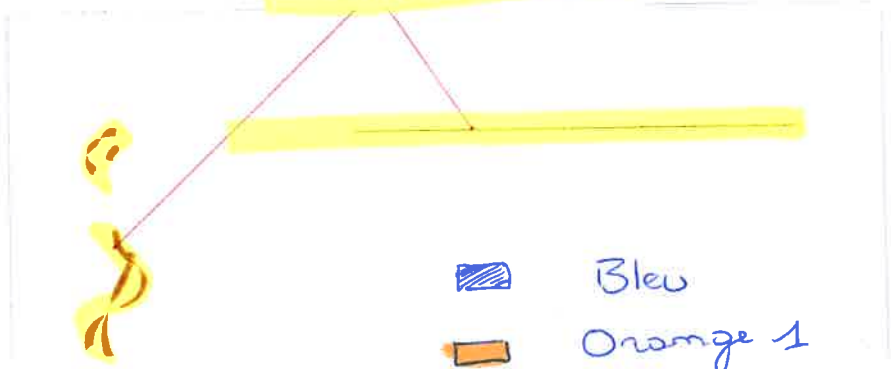

*Leau Chutilly*

*cuivre direct*

-  Bleu
-  Orange 1
-  Orange 2
-  Cuivre direct P876

**A.-F. GROS**

POMMARD, COTE-D'OR, FRANCE

H 95 cm

L 128 cm

*Morey-Saint-Denis*  
*Appellation d'Origine Protégée*