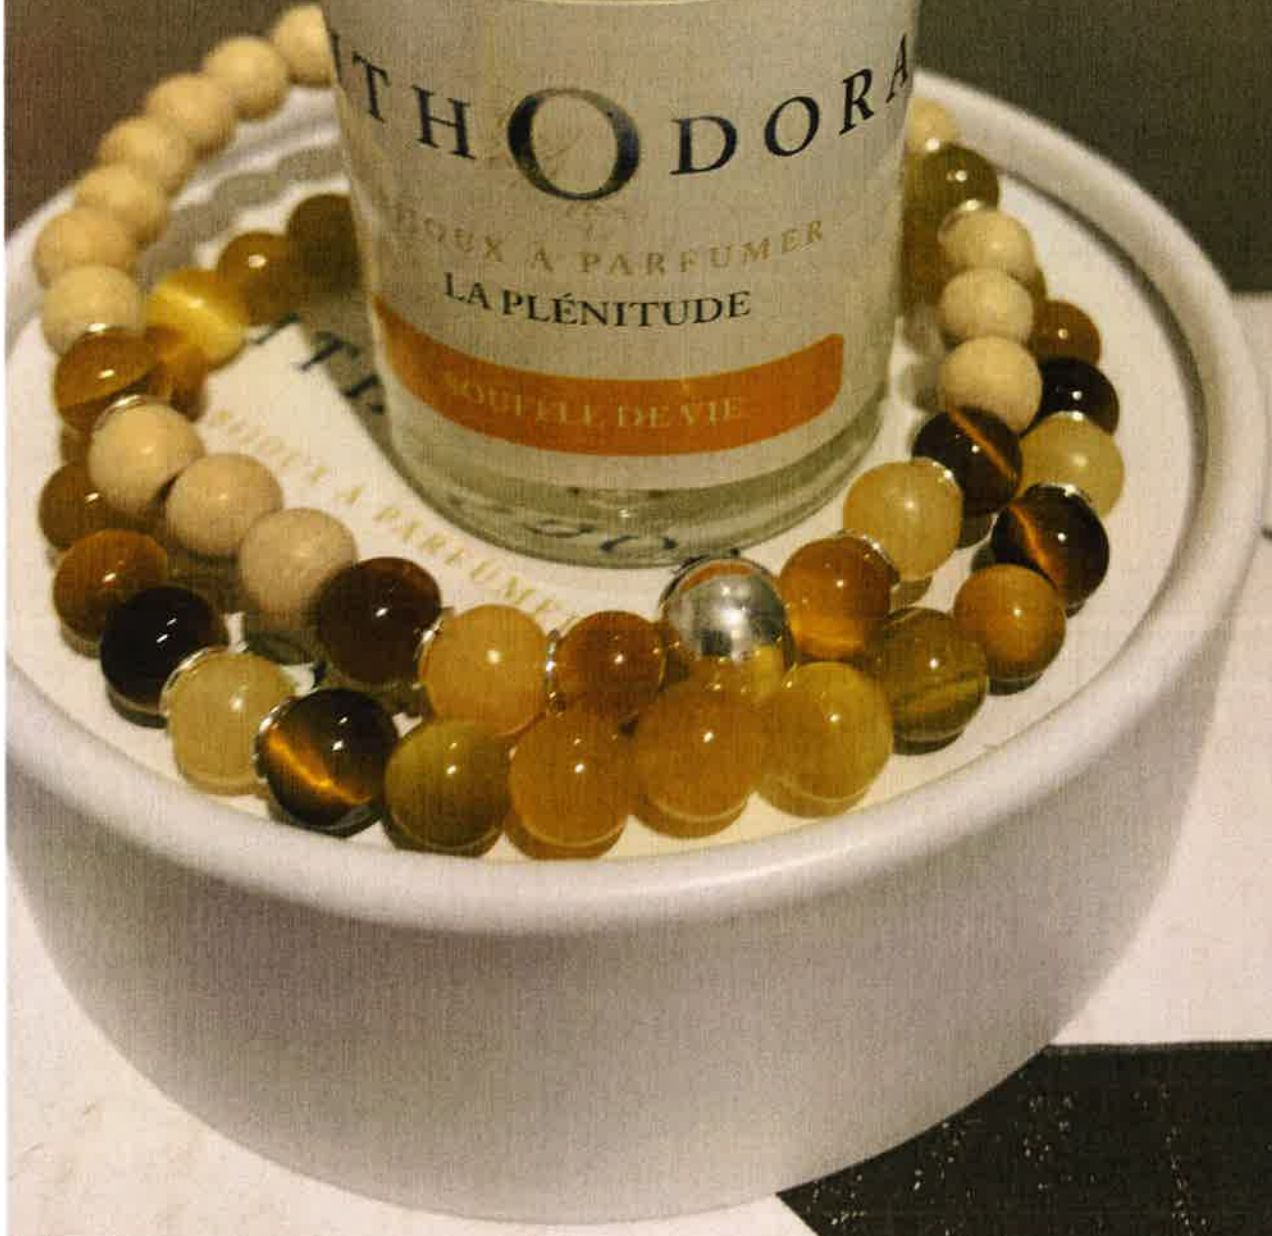

SOUFFLE DE VIE

DS

DEHRIA DES SENS

— PARFUM CRÉATEUR —

BOUGIE PARFUMÉE

LA CONNEXION

ENTRE TERRE ET CIEL

DS