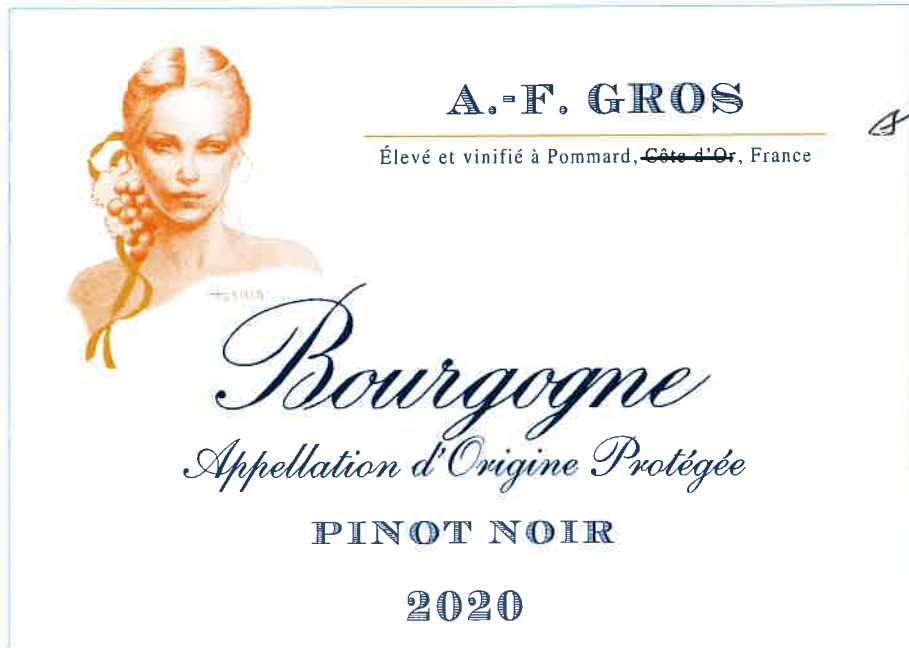

PROJET

IMPRIMERIE ROY

ZAC DU PRÉ FLEURY
21190 CHASSAGNE-MONTRACHET
ETIQUETTES ADHÉSIVES

Version PROJET : 1 - Date : 21/10/21
Référence Maquette : P5967 - DNE PARENT
Désignation : ETIQ AF GROS VISAGE VOSNE ROMANEE
Client : 21GROS - DNE AF GROS
Commercial(e) : SABARD Dominique
Assistante Commerciale : ROY Monique
Téléphone - Email : 03 85 87 63 42 _ commanderfb@inessens.fr

Découpe Dorure / Galbe Gaufrage Foulage Vernis Couleur

Seulement en cas de modification(s), merci de laisser vos commentaires :

Supprimer la mention "Côte d'Or"

BON POUR ACCORD

Signature :

DATE :

Papier : MARTELE EXTRA BLANC - **Format (HxL)** - ET : 85 x 120 mm