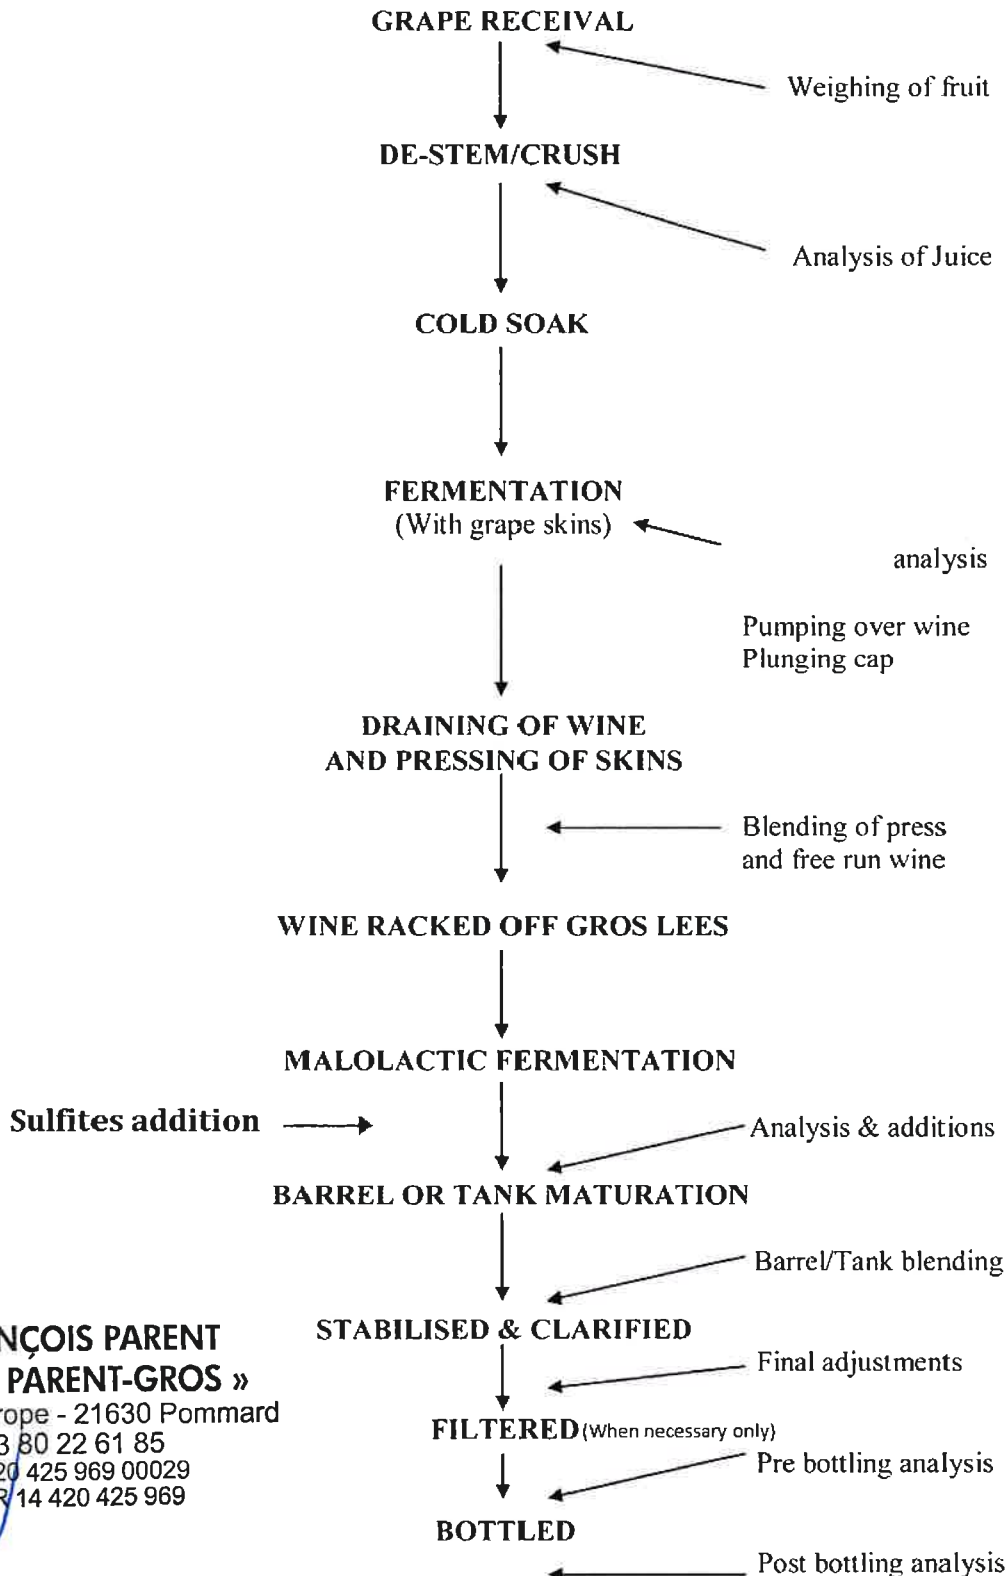

Maison PARENT-GROS

Pommard, Cote d'Or, France

FLOW DIAGRAM FOR RED WINE MAKING

For the wines labelled:

AF GROS and Domaine AF GROS

SAS FRANÇOIS PARENT
« MAISON PARENT-GROS »
1 Place de l'Europe - 21630 Pommard
Tél. 03 80 22 61 85
SIRET 420 425 969 00029
T.V.A. FR 14 420 425 969