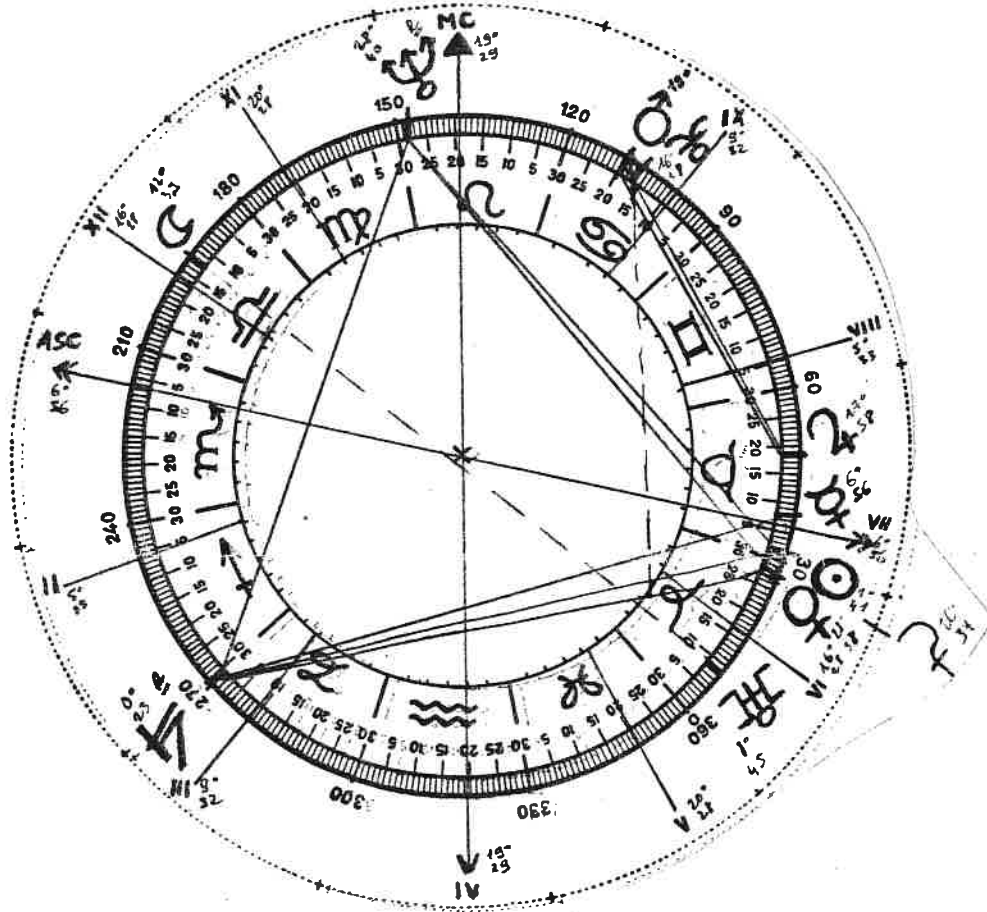

Critique aigüe, discrimination.

Sens gestionnaire.

Intérêt porté à certains sujets ésotériques: symbolisme, vies successives.

GROS Jeanne

21 AVRIL 1929

CHAMPAGNOLE (39)

H.O. 20H

Lat.N 46°40

H.G. 19H

Long.E 22°14"

H.L. 19H22'14"

TSN 9H19'44"

GOUVERNEURS : PLUTON VENUS MERCURE

POSITIFS 6

CARDINAUX 9

TERRE 8